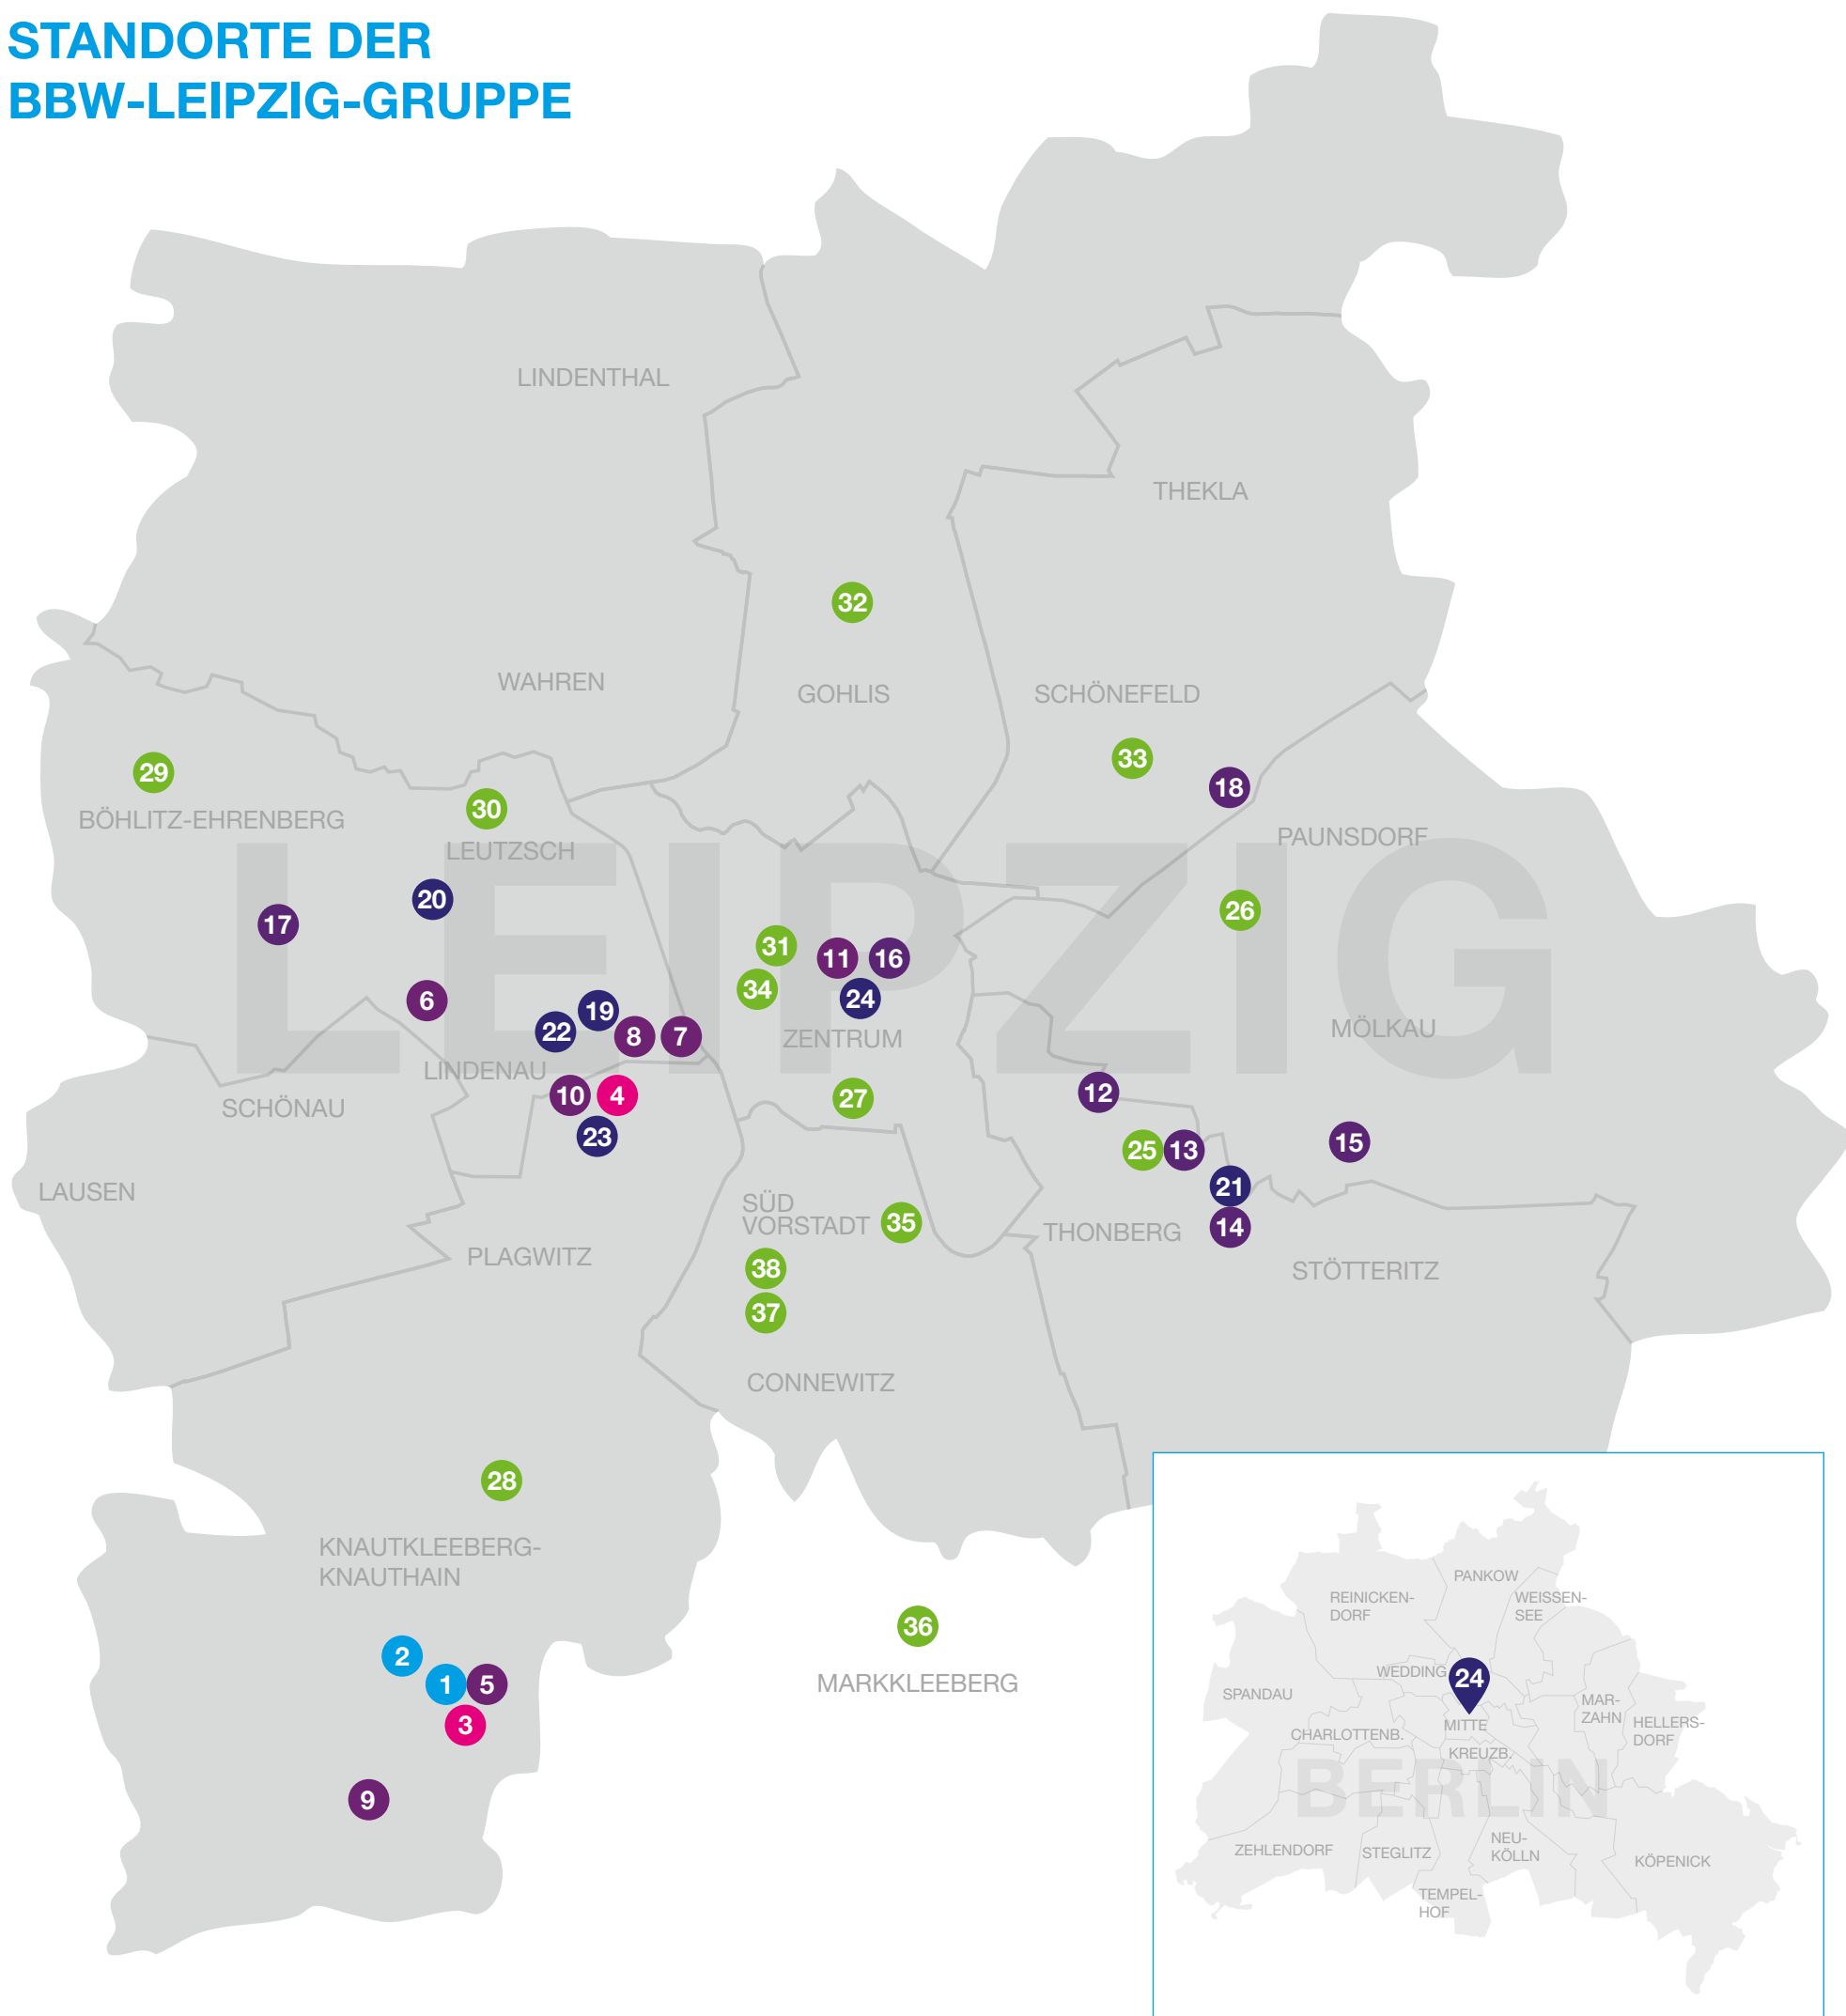

STANDORTE DER BBW-LEIPZIG-GRUPPE

BERUFSBILDUNGSWERK LEIPZIG

- 1 Praxisräume, Internate
Knautnaundorfer Straße 4 | 04249 Leipzig
- 2 Logopädische Praxis mit.sprache
Rehbacher Straße 59 | 04249 Leipzig

SCHULISCHE BILDUNG

- 3 Berufsbildende Schule, Berufsvorbereitung
Knautnaundorfer Straße 4 | 04249 Leipzig
- 4 Wolfgang-Mutzeck-Schule
Markranstädter Straße 9 | 04229 Leipzig

JUGEND- UND ERZIEHUNGSHILFEVERBUND

- 5 Wohngruppen
Knautnaundorfer Straße 4a & 4f | 04249 Leipzig
- 6 Tagesgruppe
Lützner Straße 149 | 04179 Leipzig
- 7 Produktionsschule Leipzig
Netz kleiner Werkstätten
Autismuszentrum Leipzig
Lauchstädter Straße 20 | 04229 Leipzig
- 8 Laden Elsterkammer
(Produktionsschule Leipzig)
Zschochersche Straße 48 | 04229 Leipzig
- 9 Werkstatt Holztechnik und Handwerk
(Produktionsschule Leipzig)
Bahnweg 6 | 04249 Leipzig
- 10 Werkstatt Küche und Lebensmitteldesign
(Produktionsschule Leipzig)
Fahrradwerkstatt
(Netz kleiner Werkstätten)
Markranstädter Straße 9 | 04229 Leipzig
- 11 Fahrradwerkstatt
(Netz kleiner Werkstätten)
Große Fleischergasse 12 | 04109 Leipzig

DIAKONIE AM THONBERG

- 12 Werkstatt für behinderte Menschen
Abteilung Förderung und Betreuung
Abteilung Unterstütztes Wohnen
Beratungsstelle Persönliches Budget
Eichlerstraße 2 | 04317 Leipzig
- 13 Berufsbildungsbereich für Menschen mit
Körperbehinderung
Riebeckstraße 51B | 04317 Leipzig
- 14 Konfektionierung/Mailing
Textil- und Werbedruck
Projekt Arbeit und Leben im Alter (PAULA)
Dauthestraße 6 | 04317 Leipzig
- 15 Garten-/Landschaftsbau/Friedhofspflege
Handwerkerhof 6A | 04316 Leipzig
- 16 Laden Nikolai-Eck
Nikolaikirchhof 4 | 04109 Leipzig
- 17 Fahrzeugpflege
Kastanienweg 3 | 04178 Leipzig
- 18 Fahrzeugpflege
Torgauer Straße 118 | 04347 Leipzig